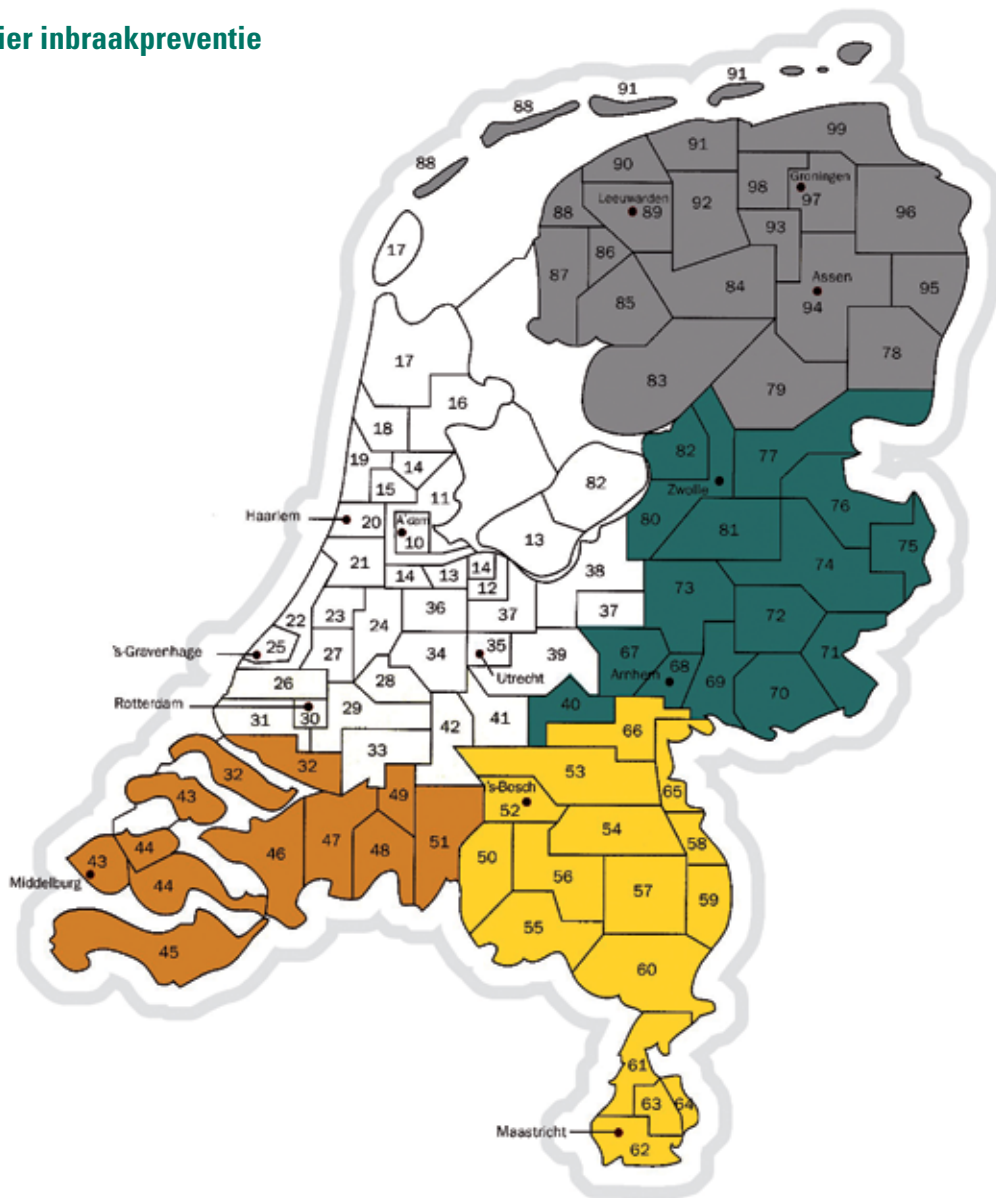

## Leverancier inbraakpreventie

**kleurblok wit postcodegebied: 10 t/m 31, 33 t/m 38, 41 en 42**